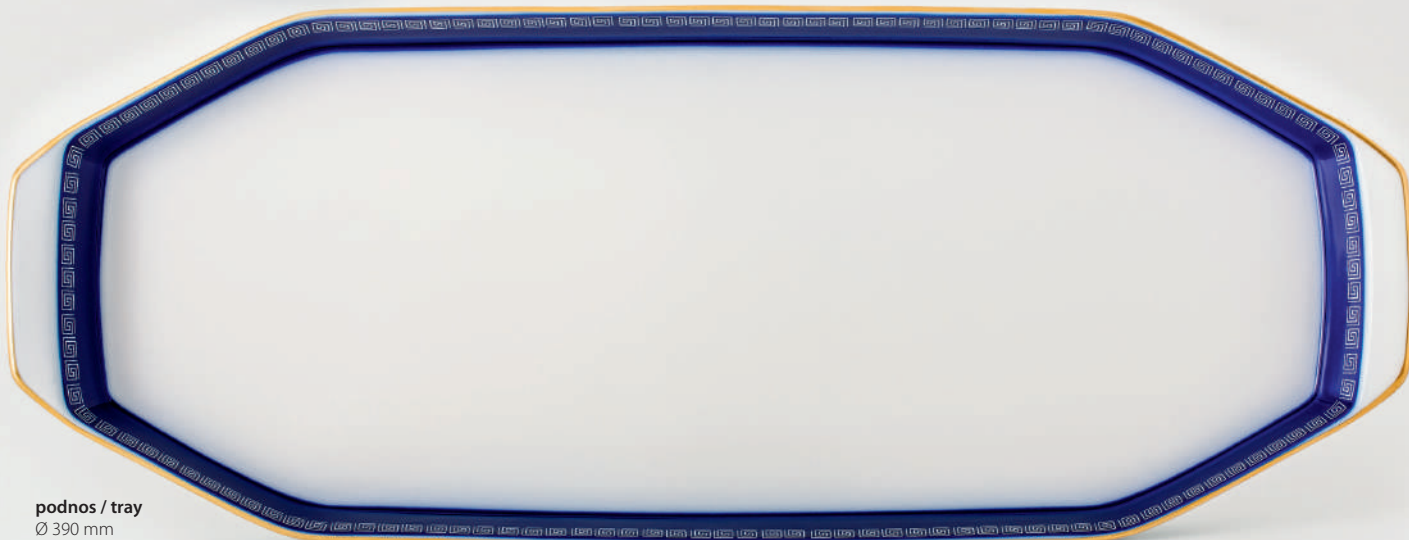

Sophia

šálek / cup
120 ml

šálek / cup
120 ml

cukřenka / sugar bowl
2 díly / 2 parts

podšálek / saucer

podnos / tray
Ø 390 mm

Nadčasový design kávové přátelské soupravy Sophia pochází z dílny předního českého výtvarníka a jednoho ze zakladatelů slavného bruselského stylu prof. Jaroslava Ježka. Šestihranný tvar podšálku nebo pokličky cukřenky s propracovaným, ručně zlaceným úchytem, vyžadují dokonalou znalost tradiční ruční výroby. Sophia je vyráběna jako přátelská souprava nebo jako samostatné originální šálky s podšálky.

The timeless design of the coffee set Sophia has been made by the renowned Czech artist and one of the founders of the famous Brussels style, Professor Jaroslav Ježek. The hexagonal shape of the saucer and sugar box lid, with elaborate, manually gilded handle, require perfect traditional craftsmanship. Sophia is offered as a "friends' set" or as separate cups with saucers.